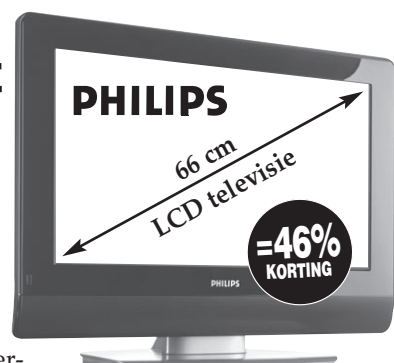

66 cm
lcd tv met
Pixel Plus 2

PHILIPS 26 PF 9531 LCD TELEVISIE 66 cm LCD televisie. De Pixel Plus2 HD zorgt voor meer details, diepte en helderheid. Dit alles ondersteund door het Virtual Dolby Surround systeem. Afm. 75.4x51.4x11.4 cm. Incl. afgebeelde voet.